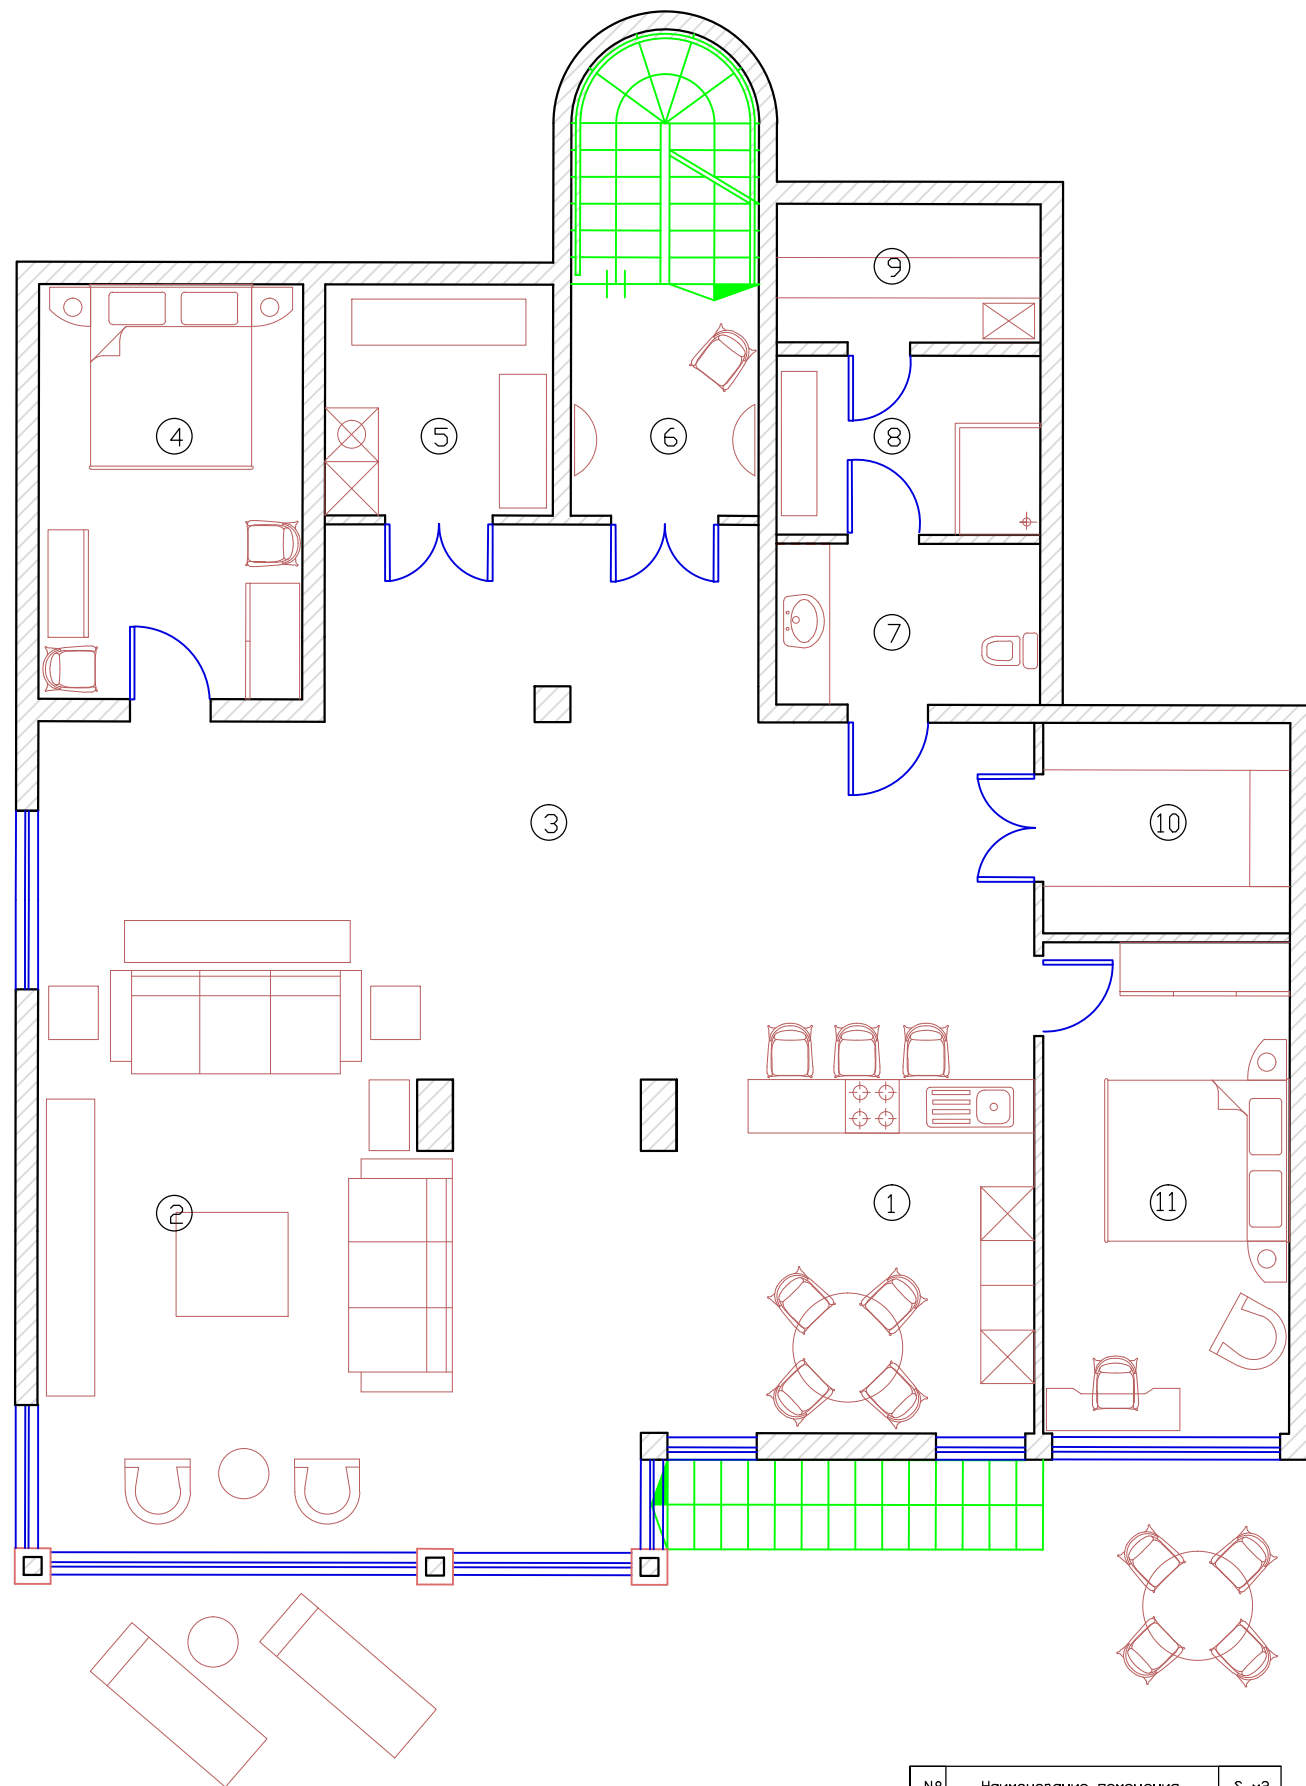

Цокольный этаж 203.74 м2

№	Наименование помещения	S м2
1.	Кухня	18.07
2.	Кинотеатр	50.41
3.	Холл	39.56
4.	Спальня	13.69
5.	Прачечная	6.59
6.	Лестничные холл	10.78
7.	С/у	5.31
8.	Дзешевая	5.90
9.	Сазна	4.57
10.	Кладовая	6.49
11.	Спальня	15.14
12.	Бассейн	28.00